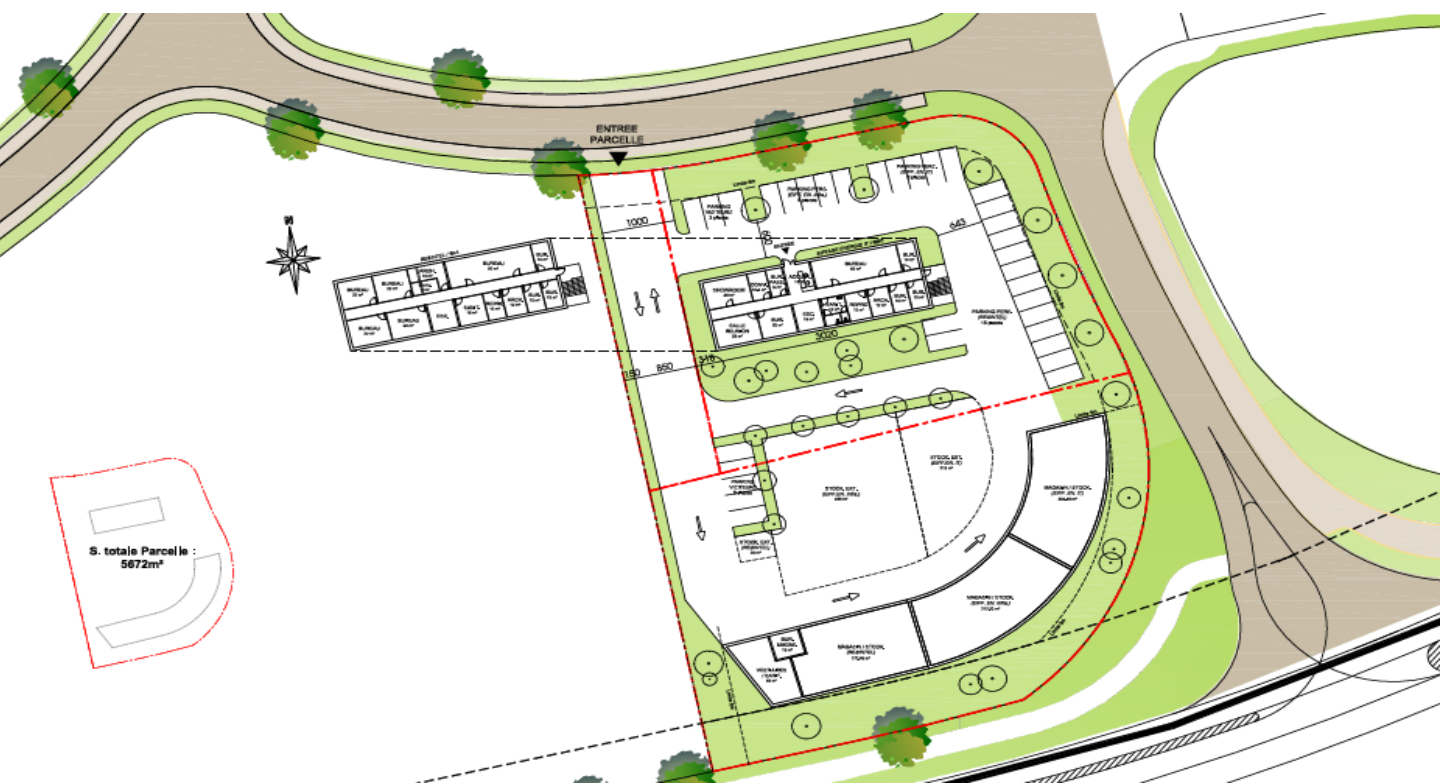

Le projet en quelques chiffres

5 600 m² de terrain

300 m² de parking (26 places)

600 m² de bureaux

30 collaborateurs sur site

500 m² d'entrepôt et d'atelier

9 mois de construction

Contacts Presse :

Olivier Malaval
Directeur régional
olivier.malaval@eiffage.com
T. 06 08 91 03 41

Cyril Huart
Directeur de filiale
cyril.huart@eiffage.com
T. 06 38 79 64 63

Stéphanie Ribierre
Responsable communication
stephanie.ribierre@eiffage.com
T. 06 33 36 54 89